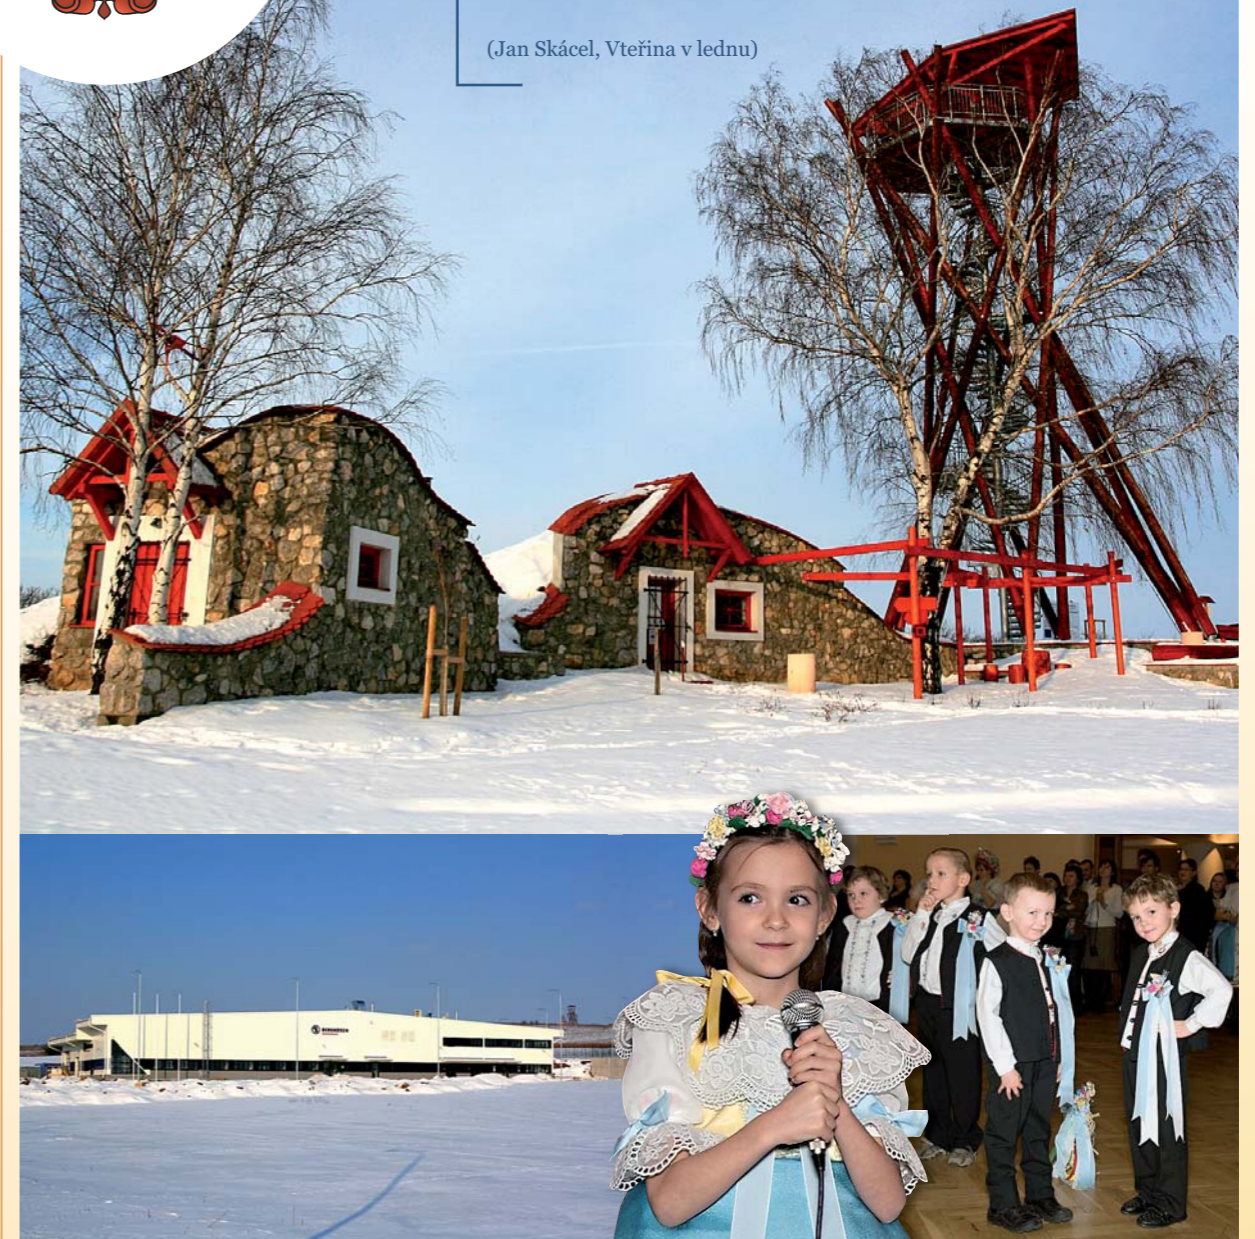

ZÁPIS DĚTÍ DO 1. TŘÍDY ZŠ

REKONSTRUKCE PROSTOR „DOMEČKU“

NÁVŠTĚVA ZE SOULU - JIŽNÍ KOREA

BRUSLAŘSKÝ RÁJ ZA KOSTELEM

ŠKOLNÍ SBÍRKA PRO KOSOVSKE DĚTI

Z BOHATÉ ČINNOSTI STŘEDISKA VOLNÉHO ČASU

SPECIÁLNÍ VÝSTAVA HOLUBŮ

ZIMNÍ PŘIKRMOVÁNÍ ZVĚŘE

VELKOPAVLOVICKÝ ZPRAVODAJ 1/2010

*den je tichý, křehký jako skořápka.
Uvnitř je slunce, také celé bílé.
I sníh je bílý, stromy, střechy, sníž.
I tato vteřina, i tato bílá chvíle.*

(Jan Skácel, Vteřina v ledu)

ÚNOR

TŘI KRÁLOVÉ vyrazili s pokladničkami do ulic, letos již po desáté

REGIONTOUR & GO 2010 - Velkopavlovický stánek žil vínem a Slunečnou

Téměř 190 tisíc z vás si otevřelo v roce 2009 WEBOVÉ STRÁNKY města Velké Pavlovice

ZVĚŘINOVÁ TOMBOLA NA MYSLIVECKÉM PLESE

VELKÉ PAVLOVICE obrazem / PROSINEC, LEDEN, ÚNOR

KROJOVÝ PLES - SADOVÁČEK

VERNISÁŽ VÝSTAVY FOTOGRAFIÍ Z CEST A DOVOLENÝCH

REGIONTOUR BRNO 2010

ODSTRANĚNÍ LEDU Z HLADINY RYBNÍKA